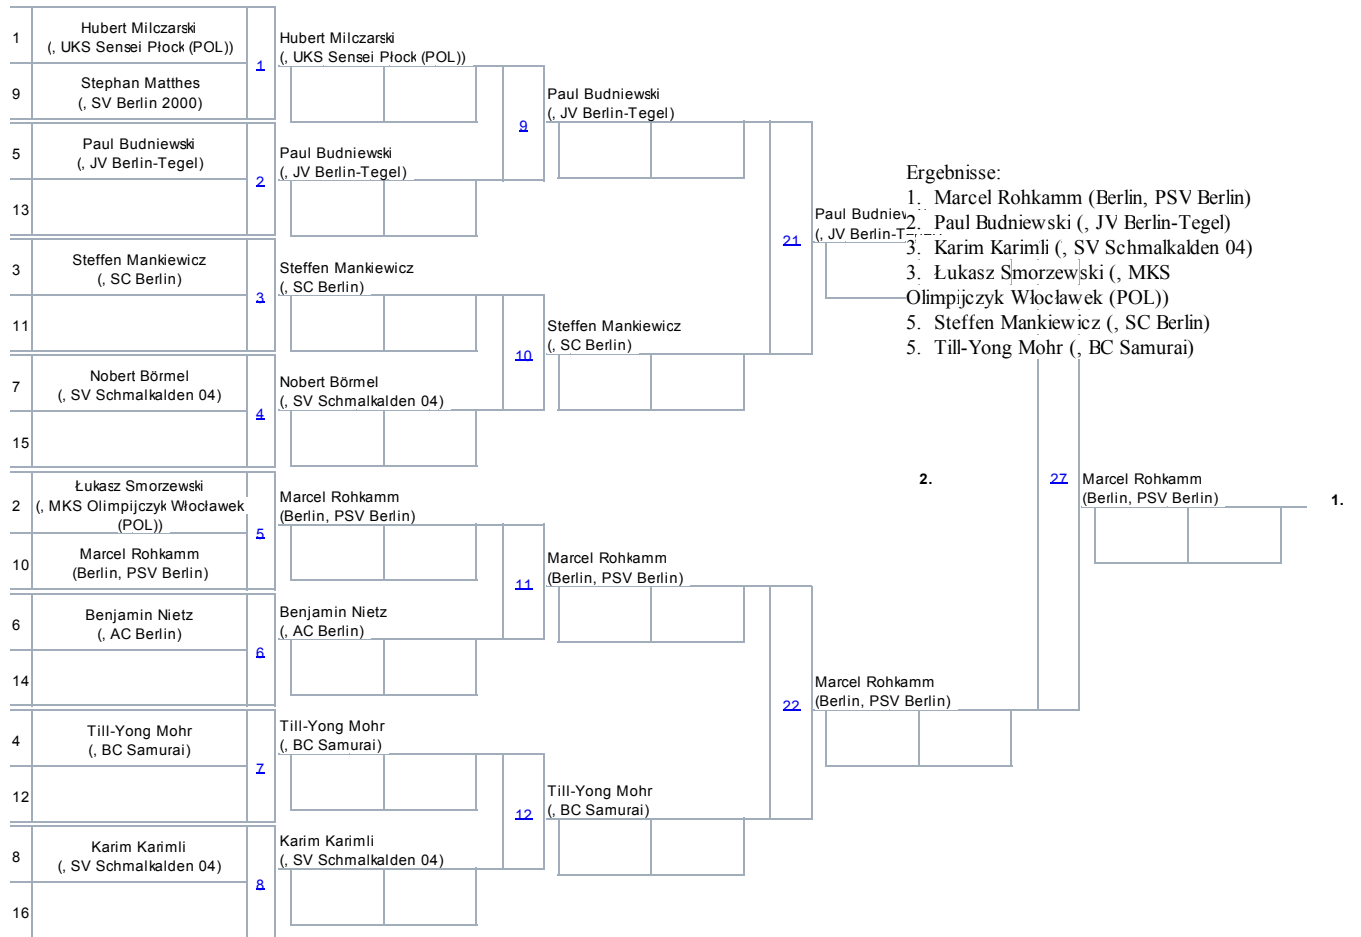

Männer -66kg

Trostrunde Männer -66kg